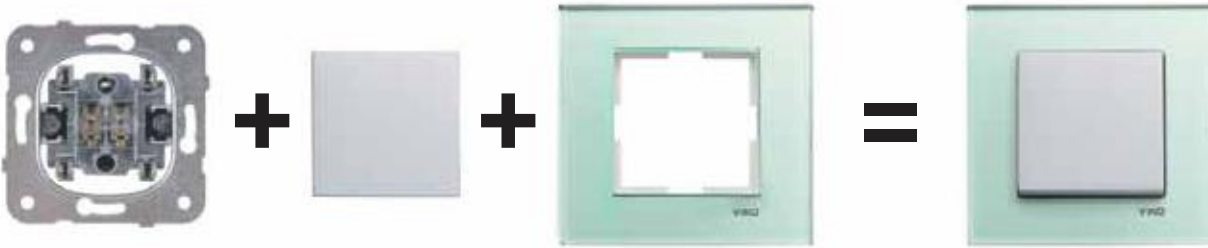

Y Kodunun Karşılığı: 1= Gol, 2= Takım, 3= Röveşata, 4= Kırmızı Beyaz, 5= Siyah Beyaz, 6= Sarı Lacivert, 7= Sarı Kırmızı, 8= Bordo Mavi

Satış ve Montaj Şekli

Mekanizma / Düğme / Kapak

Çerçeve

Komple Ürün

Linnera Life serisindeki ürünler Mekanizma / Düğme / Kapak ve Çerçeve şeklinde satılmaktadır.